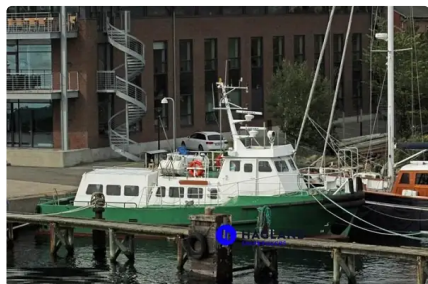

## Kapal pasokan

[KAPAL KREW / SUPPLY](#)

Id kapal	5945
Kategori	<a href="#">Kapal pasokan</a>
Tahun Bangun	1996
Tanggal tambah kapal	2022-04-29
Ditambahkan oleh	<a href="#">Andreas Hibler (Hagland)</a>

## Dimensi kapal

Panjang keseluruhan (LOA), M	16
Balok, M	5
Kedalaman, M	2.2