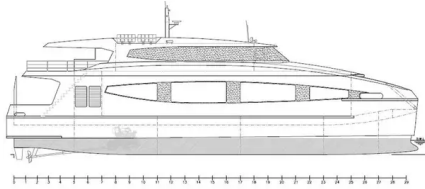

id 6290

**kapal RoPax**

[BANGUNAN BARU - Feri Ropax Pesisir 35m](#)

|                      |                             |
|----------------------|-----------------------------|
| Id kapal             | 6290                        |
| Kategori             | <a href="#">kapal RoPax</a> |
| Tanggal tambah kapal | 2022-08-26                  |
| Ditambahkan oleh     | <a href="#">SeaBoats</a>    |

**Berat terukur**

|     |     |
|-----|-----|
| DWT | 100 |
|-----|-----|

**Dimensi kapal**

|                              |      |
|------------------------------|------|
| Panjang keseluruhan (LOA), M | 35.7 |
| Kedalaman, M                 | 3.3  |
| Draf kapal, M                | 2    |