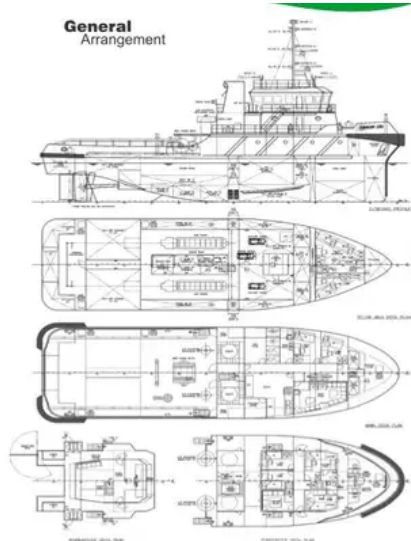

id 6325

## Kapal penarik

[36m 4000BHP Towing Tug](#)

Id kapal	6325
Kategori	<a href="#">Kapal penarik</a>
Kelas	BV
Tahun Bangun	2007
Bendera	Malaysia
Tanggal tambah kapal	2022-09-13
Ditambahkan oleh	<a href="#">SeaBoats</a>

## Berat terukur

DWT	379
GRT	495
NRT	148

## Dimensi kapal

Panjang keseluruhan (LOA), M	36
Draf kapal, M	4.5