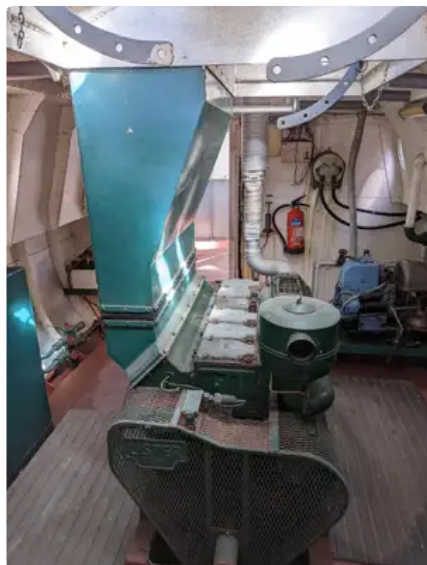

id 6399

Kapal penarik

[eks kanal BW tug 45'](#)

Id kapal	6399
Kategori	Kapal penarik
Tahun Bangun	1951
Harga	£15,000
Tanggal tambah kapal	2022-10-01
Ditambahkan oleh	London Tideway Brokerage

Dimensi kapal

Panjang keseluruhan (LOA), M

45

informasi tambahan

Self-propelled

Kapal serupa	Tampilkan kapal serupa
Permintaan	Permintaan pembelian cocok
surel	Mengirim email