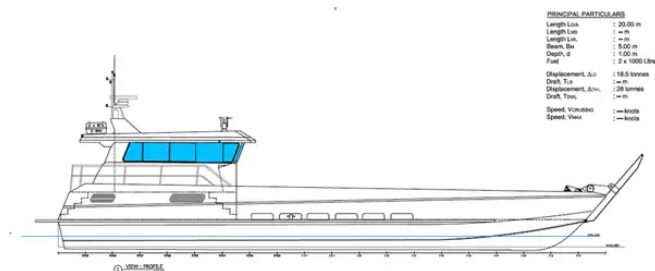

informasi tambahan

Self-propelled

Kapal serupa	Tampilkan kapal serupa
Permintaan surel	Permintaan pembelian cocok
	Mengirim email