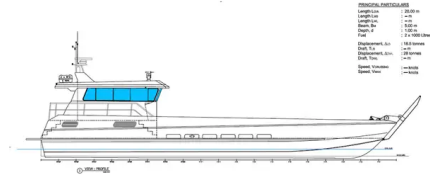

id 6455

Kerajinan Pendaratan, Tank