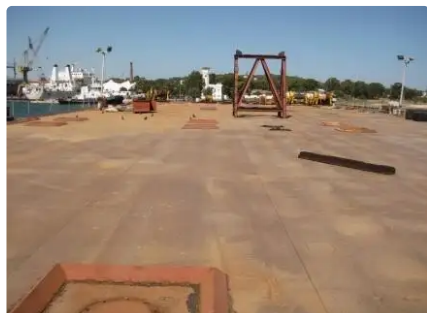

## Tongkang

[BARGE DECK BALLASTABLE](#)

Id kapal	6520
Kategori	<a href="#">Tongkang</a>
Tahun Bangun	1984
Tanggal tambah kapal	2022-11-03
Ditambahkan oleh	<a href="#">Georgia Sgouraki (GO SHIPPING &amp; MANAGEMENT Inc.)</a>