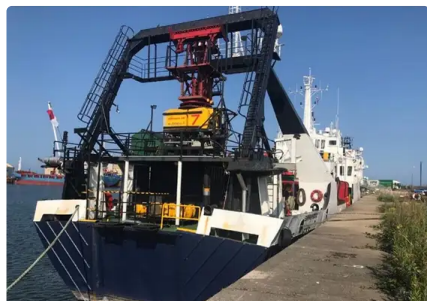

id 6529

Kapal penelitian

[Sistem DP2 kapal penelitian / penyelamatan laut 76.6m dan kelas kerja yang unik](#)

Id kapal 6529

Kategori [Kapal penelitian](#)

Tahun Bangun 1994

Harga €870,000

Tanggal tambah kapal 2022-11-10

Ditambahkan oleh [Workboatsales](#)

Dimensi kapal

Panjang keseluruhan (LOA), M 76.6

Draf kapal, M 6.7

informasi tambahan

Self-propelled

Kapal serupa [Tampilkan kapal serupa](#)

Permintaan [Permintaan pembelian cocok](#)