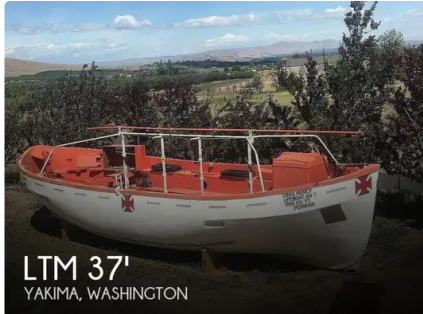

id 6636
sekoci[1986 LTM LANE MOTOR LUNCURKAN LIFEBOAT](#)

Id kapal	6636
Kategori	sekoci
Tahun Bangun	1986
Harga	\$13,250
Tanggal tambah kapal	2022-12-04
Ditambahkan oleh	POP Yachts

Dimensi kapal

Panjang keseluruhan (LOA), M 37