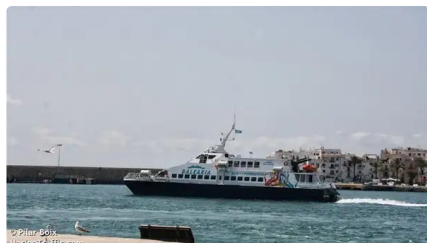

id 6683

Katamaran

[Dijual: Feri Cepat 127'](#)

Id kapal	6683
Kategori	Katamaran
Kelas	RINA
Tahun Bangun	1990
Bendera	Siprus
Harga	\$2,000,000
Tanggal tambah kapal	2022-12-13
Ditambahkan oleh	Lager Yacht Brokerage

Berat terukur

GRT	442
NRT	156

Dimensi kapal

Panjang keseluruhan (LOA), M	38.8
LBP	36
Draf kapal, M	3.92

informasi tambahan

Mesin utama ; 2 x MTU 16V396TE742 Diesels 2,680 HP

Self-propelled

Awak kapal 7